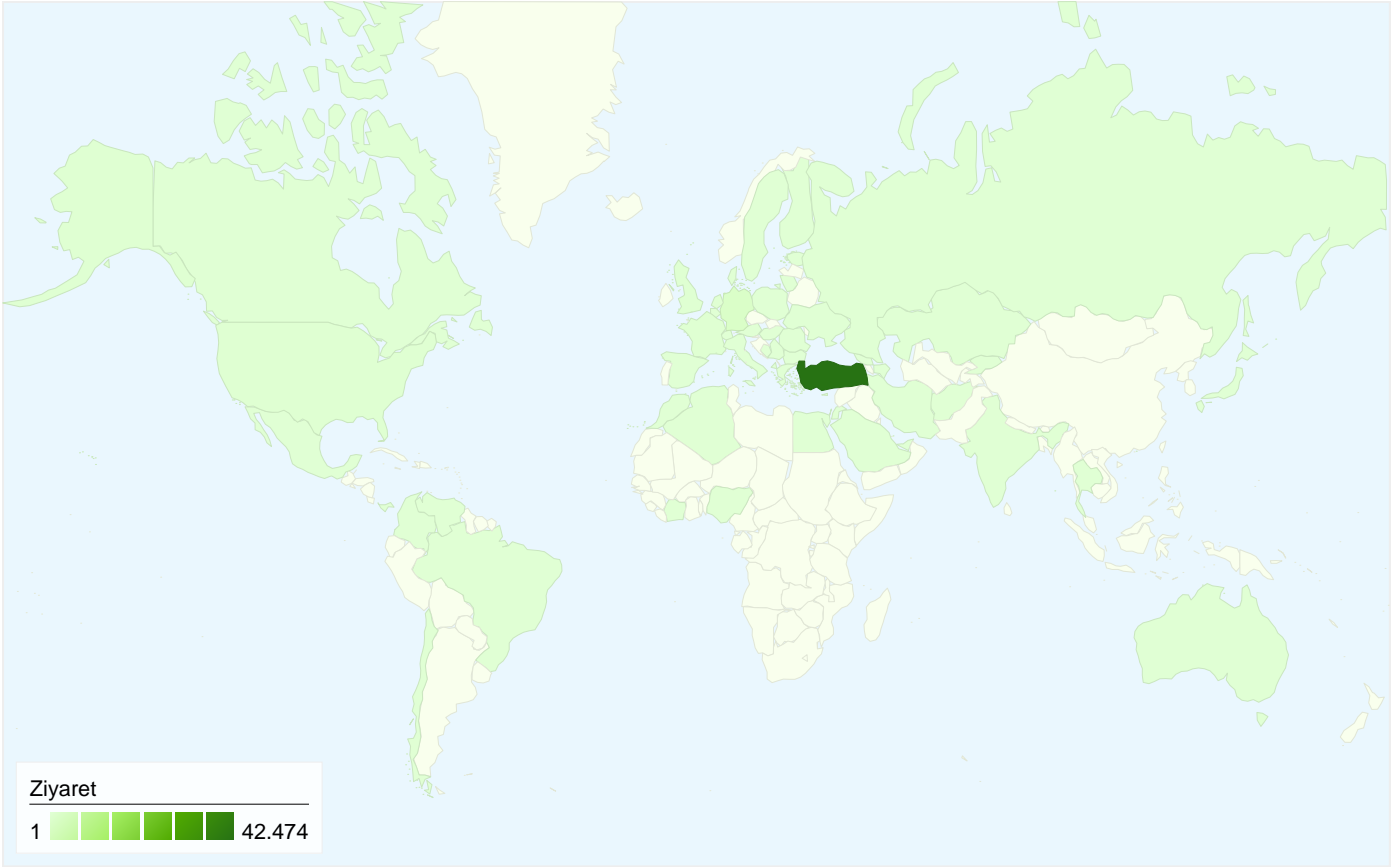

Ziyaretçi
22.421

Harita Yerleşimi world

Trafik Kaynaklarına Genel Bakış

- Arama Motorları
21.633 (47,54%)
- Doğrudan Trafik
20.950 (46,04%)
- Yönlendiren Siteler
2.921 (6,42%)

İçerik Özeti

Sayfa	Sayfa Görüntüleme Sayısı	Sayfa Görüntüleme Yüzdesi
/index.php	48.743	12,95%
/galeri/index.html	5.497	1,46%
/forum/index.php	4.898	1,30%
/forum/index.php?showforum=	2.831	0,75%
/index.php?pid=55	2.704	0,72%

22.421 kullanıcı bu siteyi ziyaret etti

45.504 Ziyaretler

22.421 Sadece Farklı Ziyaretçiler

376.256 Sayfa Görüntüleme Sayısı

8,27 Ortalama Sayfa Görüntüleme Sayısı

00:03:50 Sitede Geçirilen Süre

44,24% Hemen Çıkma Oranı

Tüm trafik kaynakları toplam 45.504 ziyaret gönderdi

-  **46,04%** Doğrudan Trafik
-  **6,42%** Yönlendiren Siteler
-  **47,54%** Arama Motorları

-  **Arama Motorları**
21.633 (47,54%)
-  **Doğrudan Trafik**
20.950 (46,04%)
-  **Yönlendiren Siteler**
2.921 (6,42%)

58 ülkeler/bölgeler üzerinden 45.504 ziyaret geldi

Site Kullanım

Ülke/Bölge	Ziyaret	Sayfa/Ziyaret	Sitede Geçirilen Ortalama Süre	Yeni Ziyaret Yüzdesi	Hemen Çıkma Oranı
Turkey	42.474	8,24	00:03:51	42,81%	44,30%
Germany	1.554	10,51	00:03:41	49,94%	39,58%
France	375	9,96	00:03:17	52,00%	41,87%
United States	271	2,73	00:02:07	33,21%	64,94%
United Kingdom	260	7,74	00:08:05	50,00%	37,31%
Netherlands	151	8,29	00:02:10	50,99%	48,34%
Austria	60	5,02	00:02:01	80,00%	51,67%
Belgium	54	5,00	00:02:23	57,41%	42,59%
Switzerland	52	4,31	00:03:24	32,69%	34,62%
Russia	51	5,27	00:02:19	17,65%	49,02%