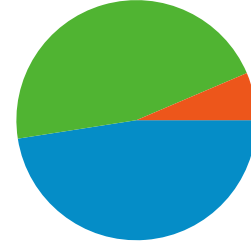

22.421 kullanıcı bu siteyi ziyaret etti

45.504 Ziyaretler

22.421 Sadece Farklı Ziyaretçiler

376.256 Sayfa Görüntüleme Sayısı

8,27 Ortalama Sayfa Görüntüleme Sayısı

00:03:50 Sitede Geçirilen Süre

44,24% Hemen Çıkma Oranı

43,30% Yeni Ziyaretler

Teknik Profil

Tarayıcı	Ziyaretler	Ziyaret yüzdesi	Bağlantı Hızı	Ziyaretler	Ziyaret yüzdesi
Internet Explorer	43.172	94,88%	DSL	38.385	84,36%
Firefox	2.214	4,87%	Unknown	4.599	10,11%
Opera	69	0,15%	Dialup	1.640	3,60%
Safari	26	0,06%	Cable	439	0,96%
Mozilla	18	0,04%	T1	433	0,95%

Tüm trafik kaynakları toplam 45.504 ziyaret gönderdi

-  **46,04%** Doğrudan Trafik
-  **6,42%** Yönlendiren Siteler
-  **47,54%** Arama Motorları

-  **Arama Motorları**
21.633 (47,54%)
-  **Doğrudan Trafik**
20.950 (46,04%)
-  **Yönlendiren Siteler**
2.921 (6,42%)