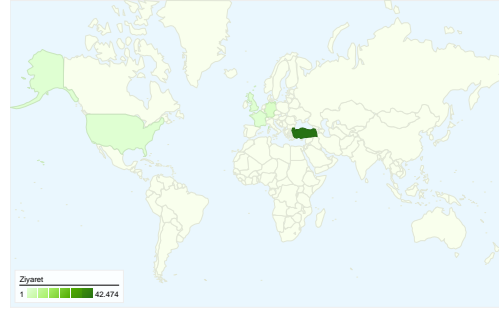

Site Kullanımı

45.504 Ziyaret

44,24% Hemen Çıkma Oranı

376.256 Sayfa Görüntüleme Sayısı

00:03:50 Sitede Geçirilen Ortalama Süre

8,27 Sayfa/Ziyaret

43,24% Yeni Ziyaret Yüzdesi

Ziyaretçilere Genel Bakış

Ziyaretçi
22.421

Harita Yerleşimi world

Trafik Kaynaklarına Genel Bakış

- Arama Motorları
21.633 (47,54%)
- Doğrudan Trafik
20.950 (46,04%)
- Yönlendiren Siteler
2.921 (6,42%)

İçerik Özeti

Sayfa	Sayfa Görüntüleme Sayısı	Sayfa Görüntüleme Yüzdesi
/index.php	48.743	12,95%
/galeri/index.html	5.497	1,46%
/forum/index.php	4.898	1,30%
/forum/index.php?showforum=	2.831	0,75%
/index.php?pid=55	2.704	0,72%

Başlığa Göre İçerik

Sayfa Başlığı	Sayfa Görüntüleme Sayısı	Ziyaret yüzdesi
(not set)	237.328	63,08%
...: Dünyanın En Büyük	60.454	16,07%
Köşe Yazıları Bölgesi	6.349	1,69%
Bir Gümüşhane Sitesi	4.834	1,28%
Haberler	3.386	0,90%

58 ülkeler/bölgeler üzerinden 45.504 ziyaret geldi

Site Kullanım

Ülke/Bölge	Ziyaret	Sayfa/Ziyaret	Sitede Geçirilen Ortalama Süre	Yeni Ziyaret Yüzdesi	Hemen Çıkma Oranı
Turkey	42.474	8,24	00:03:51	42,81%	44,30%
Germany	1.554	10,51	00:03:41	49,94%	39,58%
France	375	9,96	00:03:17	52,00%	41,87%
United States	271	2,73	00:02:07	33,21%	64,94%
United Kingdom	260	7,74	00:08:05	50,00%	37,31%
Netherlands	151	8,29	00:02:10	50,99%	48,34%
Austria	60	5,02	00:02:01	80,00%	51,67%
Belgium	54	5,00	00:02:23	57,41%	42,59%
Switzerland	52	4,31	00:03:24	32,69%	34,62%
Russia	51	5,27	00:02:19	17,65%	49,02%