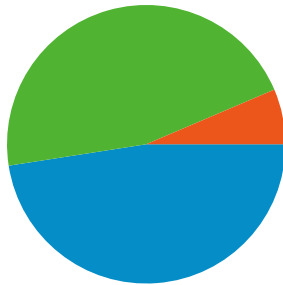

Trafik Kaynaklarına Genel Bakış

- Arama Motorları
  21.633 (47,54%)
- Doğrudan Trafik
  20.950 (46,04%)
- Yönlendiren Siteler
  2.921 (6,42%)

İçerik Özeti

Sayfa	Sayfa Görüntüleme Sayısı	Sayfa Görüntüleme Yüzdesi
/index.php	48.743	12,95%
/galeri/index.html	5.497	1,46%
/forum/index.php	4.898	1,30%
/forum/index.php?showforum=	2.831	0,75%
/index.php?pid=55	2.704	0,72%

Başlığa Göre İçerik

Sayfa Başlığı	Sayfa Görüntüleme Sayısı	Ziyaret yüzdesi
(not set)	237.328	63,08%
...: Dünyanın En Büyük	60.454	16,07%
Köşe Yazıları Bölgesi	6.349	1,69%
Bir Gümüşhane Sitesi	4.834	1,28%
Haberler	3.386	0,90%